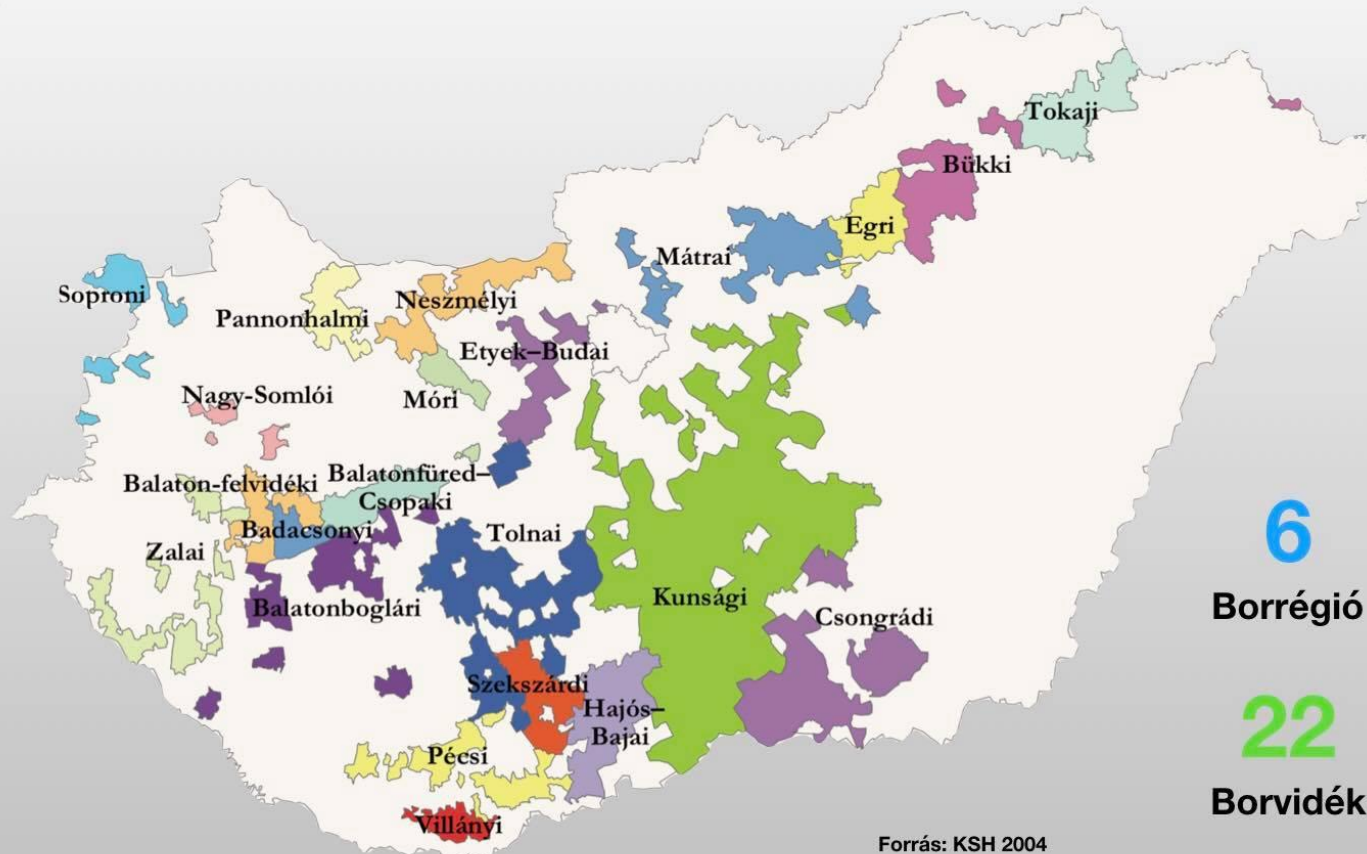

# Magyarország Borvidégei

## Területi elhelyezkedés

Tokaji Borrégió  
+ Tokaji Borvidék

Felső-Magyarországi Borrégió  
+ Bükki Borvidék  
+ Egri Borvidék  
+ Mátrai Borvidék

Dunai Borrégió  
+ Csongrádi Borvidék  
+ Kunsági Borvidék  
+ Hajós-Bajai Borvidék

Pannon Borrégió  
+ Tolnai Borvidék  
+ Szekszárdi Borvidék  
+ Pécsi Borvidék  
+ Villányi Borvidék

Balatoni Borrégió  
+ Balatonboglári Borvidék  
+ Zalai Borvidék  
+ Balaton-felvidéki Borvidék  
+ Badacsonyi Borvidék  
+ Balatonfüred-Csupaki Borvidék  
+ Nagy-Somlói Borvidék

Felső-Pannon Borrégió  
+ Soproni Borvidék  
+ Pannonhalmi Borvidék  
+ Neszmélyi Borvidék  
+ Móri Borvidék  
+ Etyek-Budai Borvidék